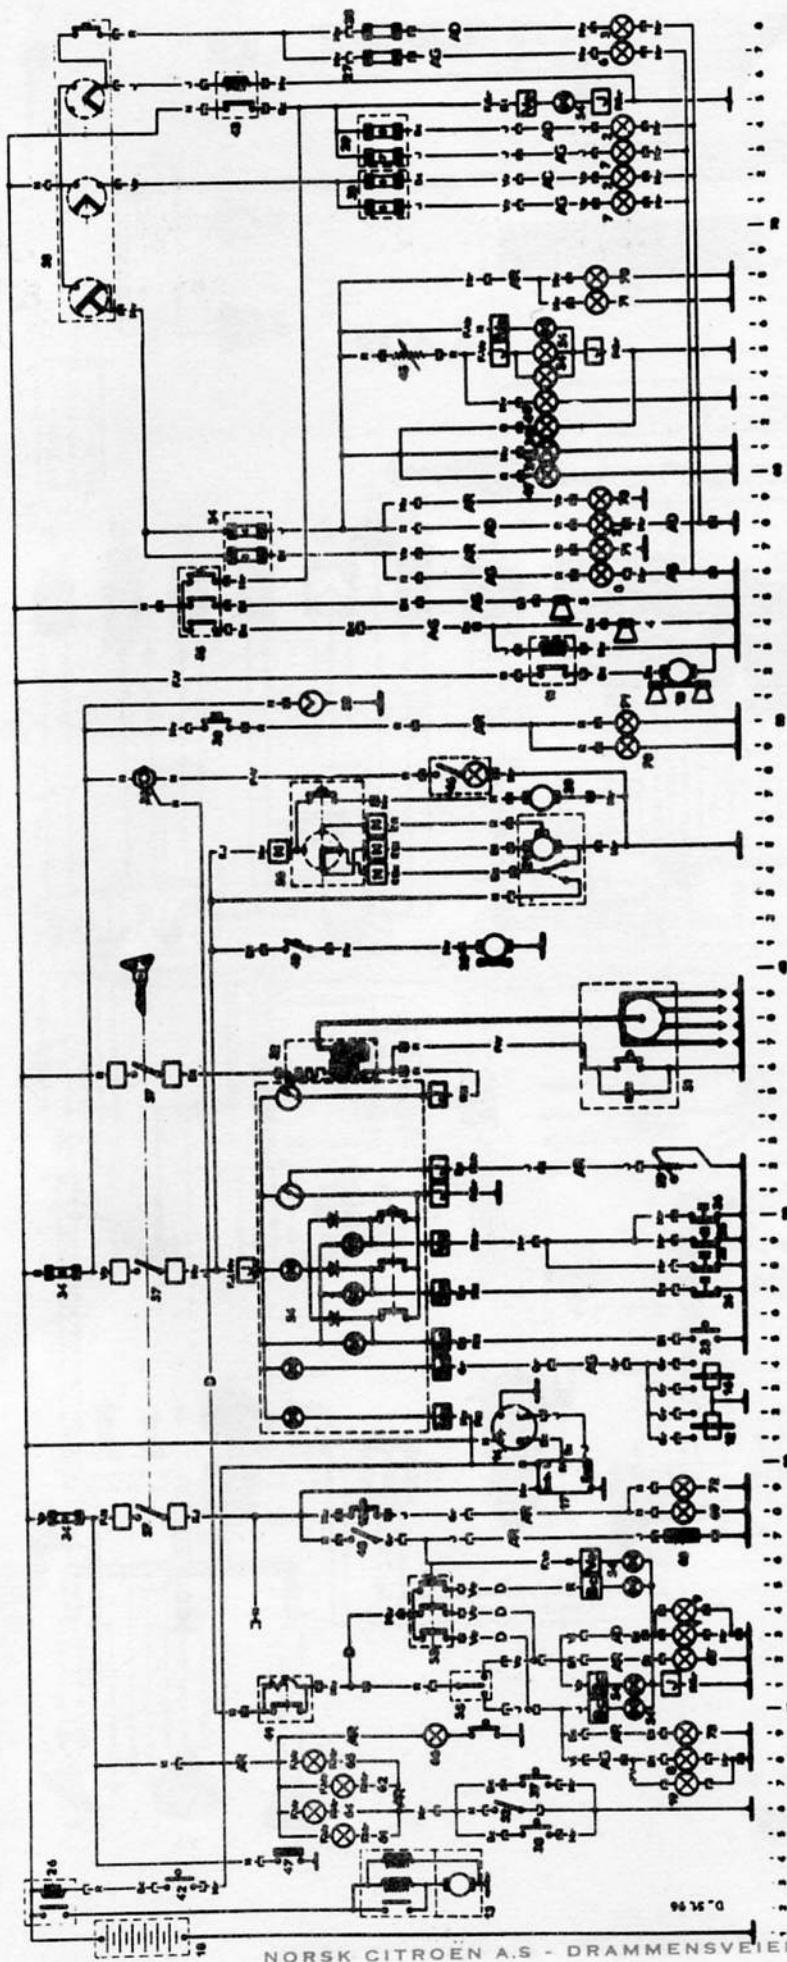

DX-DY-A  
— Sept. 1971

 Kondensator  
 Motor  
 Lampe for belysn.  
 Kontrolllampe  
 viser

 Kontakt for temp.  
 Kontakt for trykk  
 Coil  
 Motstand  
 Variabel motstand

 Stikkobling  
 Skjøt  
 Sikring  
 Manuell bryter  
 Mek. bryter